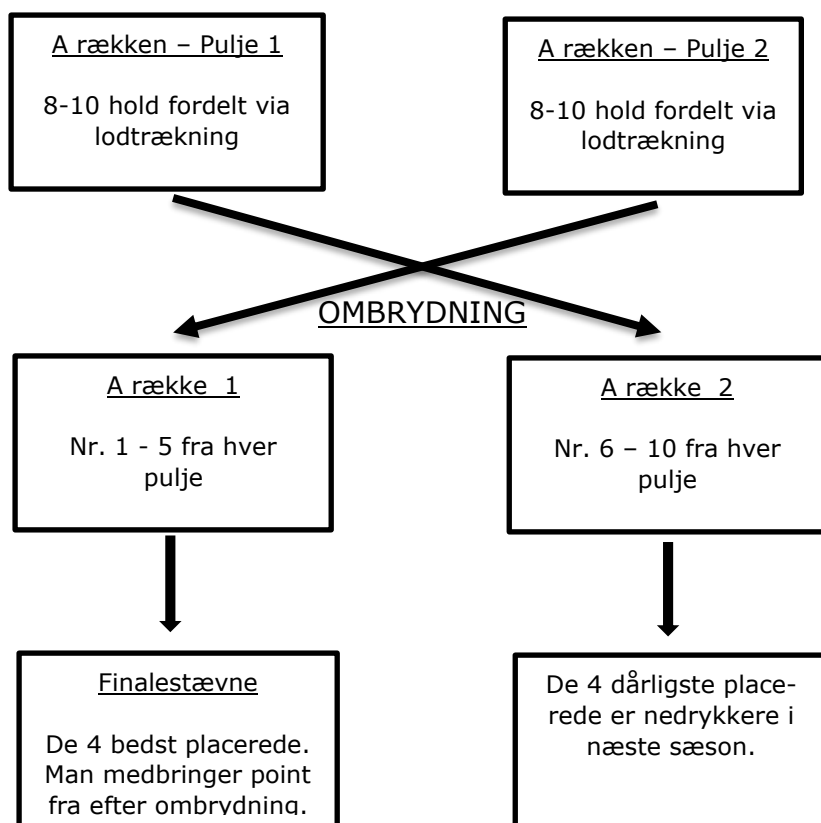

DGI SYDVEST PETANQUE DOUBLE-TURNERING 2022

DGI Sydvest inviter til double-turnering i 2022, hvilket også er kvalifikation til Landsmesterskab for double.

Der spilles i 3 forskellige rækker, Mester, A og B, med fri tilmelding i B-rækken. Der spilles en turnering delt i 2 halvdele med ombrydning midtvejs.

Ved turneringsstart inddeling der i 2 puljer pr. række, hvor man mødes indbyrdes 1 gang hver. Herefter er der turneringspause med ombrydning.

Nu samles de 4-5 dårligste placerede hold i hver pulje og fra samme række i A2 og De 4-5 bedst placerede hold i puljer fra samme række samles i A1.

Man spiller nu igen mod hinanden 1 gange i puljen.

Resultater heraf vil være i A2-puljen, de 4 dårligst placerede hold vil rykke ned i næste sæson og resten vil forblive i samme række. I A1 spilles der om deltagelse i finalestævne, hvor de 4 bedst placerede kvalificerer sig.

Ved finalestævnet spilles der alle mod alle og man medbringer sine point fra 2. turnerings halvdel.